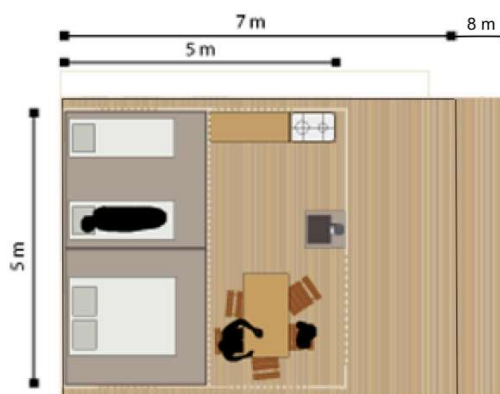

CHAMBRES

Ch 1 : 1 lit de 140x190, Ch. 2 : 2 lits superposés de 80x190, protège-matelas et protections d'oreillers, 1 couverture polaire par lit (draps non fournis).

SANITAIRES

Les douches et les sanitaires du camping sont à ±70m