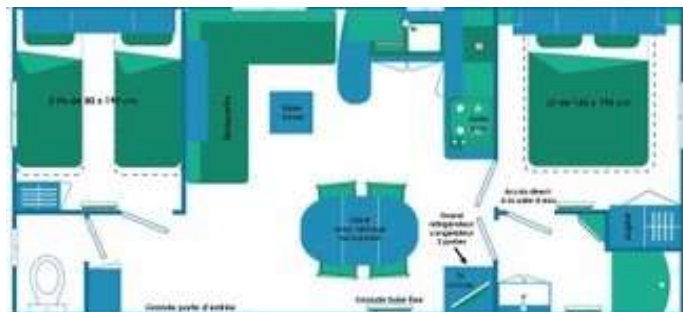

#### CHAMBRES avec radiateurs

Ch 1 : 1 lit de 140x190, Ch. 2 : 2 lits jumeaux de 80x190, alèses jetables matelas et oreillers, 1 couverture polaire par lit (Draps non fournis).

#### SALLE D'EAU

lavabo et douche de 80x80. WC séparés.

#### SALON avec :

banquette convertible de 130x210, table, chaises, TV et radiateur électrique.